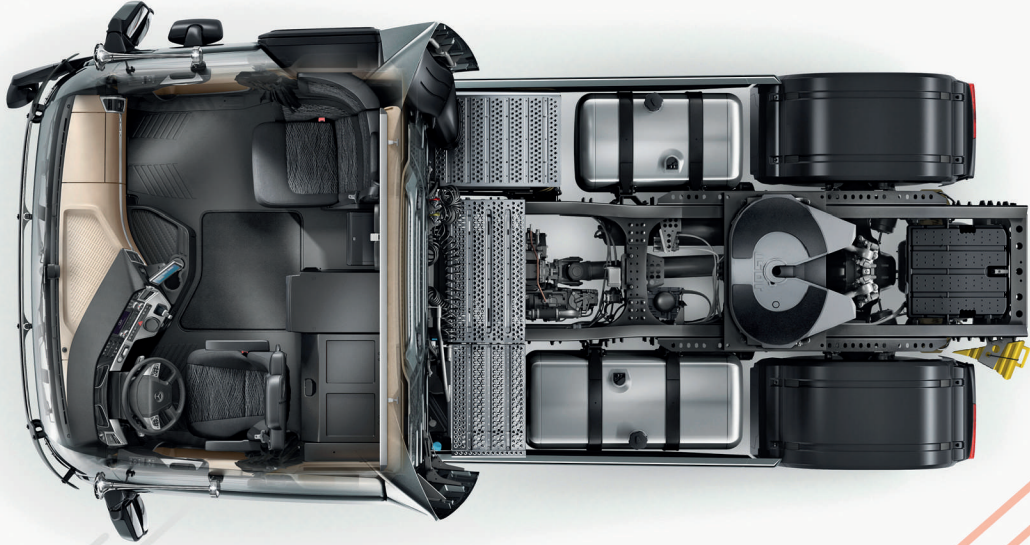

# **TRIBRO**<sup>®</sup>

TRUCK COMPONENTS

**P - G - R - S**  
**SERİSİ**

*“5000 ADETTEEN FAZLA ÜRÜN ÇEŞİDİ”*

*“MORE THAN 5000 PRODUCTS”*

[www.tribro.com.tr](http://www.tribro.com.tr)  
[www.bayramotomotiv.com.tr](http://www.bayramotomotiv.com.tr)  
[instagram:@tribrobayramoto](https://www.instagram.com/tribrobayramoto)  
[whatsapp: +90 552 825 0 824](https://www.whatsapp.com/+905528250824)