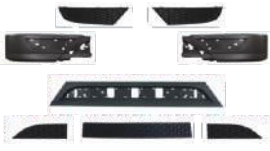

**600580****ACTROS MP3 KARLIK TAKIM**  
SPOILER SET  
9438851625 - 9438851725 - 9438851825  
9438851122 - 9438851222 - 9438851322  
9438851422 - 9438851522**600611****ACTROS MP2-3 TAMPON**  
METAL SAĞ  
BUMPER STEEL RIGHT  
9438800170 - 9438808170**600612****ACTROS MP2-3 TAMPON**  
METAL SOL  
BUMPER STEEL LEFT  
9438800070 - 9438808070**600807****ACTROS MP2-MP3 TAMPON YAN**  
KAPAK SOL  
BUMPER COVER LEFT  
9438840074**600808****ACTROS MP2-MP3 TAMPON**  
YAN KAPAK SAĞ  
BUMPER COVER RIGHT  
9438840174**600809****ACTROS MP2 TAMPON ÜST**  
PLASTİĞİ ORTA  
BUMPER COVER CENTRE  
9438850374**600810****ACTROS PANJUR TUTAMAĞI**  
GRILLE HANDLE  
9418800020**600811****TAMPON ÜST PLASTİĞİ**  
ACTROS MP1 SAĞ  
BUMPER COVER RIGHT  
9418853522**600812****TAMPON ÜST PLASTİĞİ**  
ACTROS MP1 SOL  
BUMPER COVER LEFT  
9418853422**600813****TAMPON ÜST PLASTİĞİ**  
ACTROS MP1 ORTA  
BUMPER COVER CENTRE  
9418853822**600814****ACTROS MP1 TAMPON ÜST**  
KAŞI SAĞ  
BUMPER COVER RIGHT  
9418850174**600815****ACTORS MP1 TAMPON ÜST**  
KAŞI SOL  
BUMPER COVER LEFT  
9418850074**600816****ACTROS MP1 PLAKALIK**  
KAPLAMA  
BUMPER COVER  
9418801970**600817****ACTROS BASAMAK KAPAĞI**  
FOOTSTEP COVER  
9416600005**600976****ACTROS MP1 GÜNEŞLİK**  
SUN VISOR  
9418101010**600965****ACTROS MP1 ALÇAK KABİN**  
GÜNEŞLİK  
SUN VISOR  
9418110810**600961****ACTROS MP1 MEGA SPACE**  
SUN VISOR  
9418100010**600826****ACTROS MP2 GÜNEŞLİK KESİK**  
SUN VISOR  
9438111010**600825****ACTROS MP3 GÜNEŞLİK**  
SUN VISOR  
9438100910**600852****ACTROS MP2-MP3 SİLECEK**  
PANELİ  
PAMEL UPPER BRACKET  
9438240019